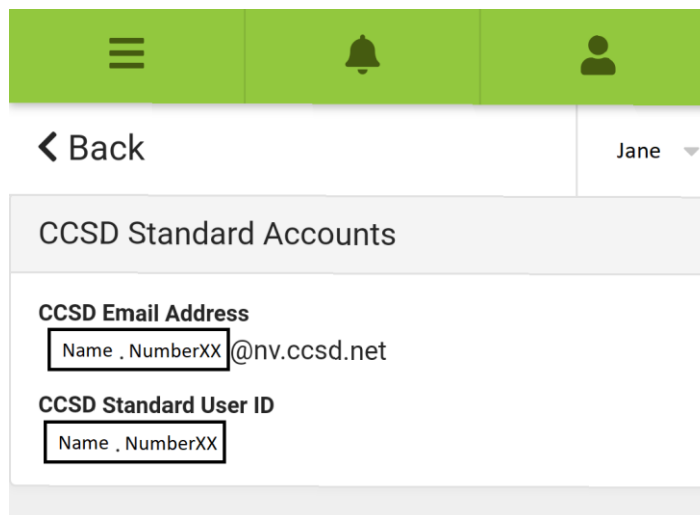

5. For password resets, go to <https://stutech.ccsd.net/>
Para restablecer la contraseña, vaya a <https://stutech.ccsd.net/>