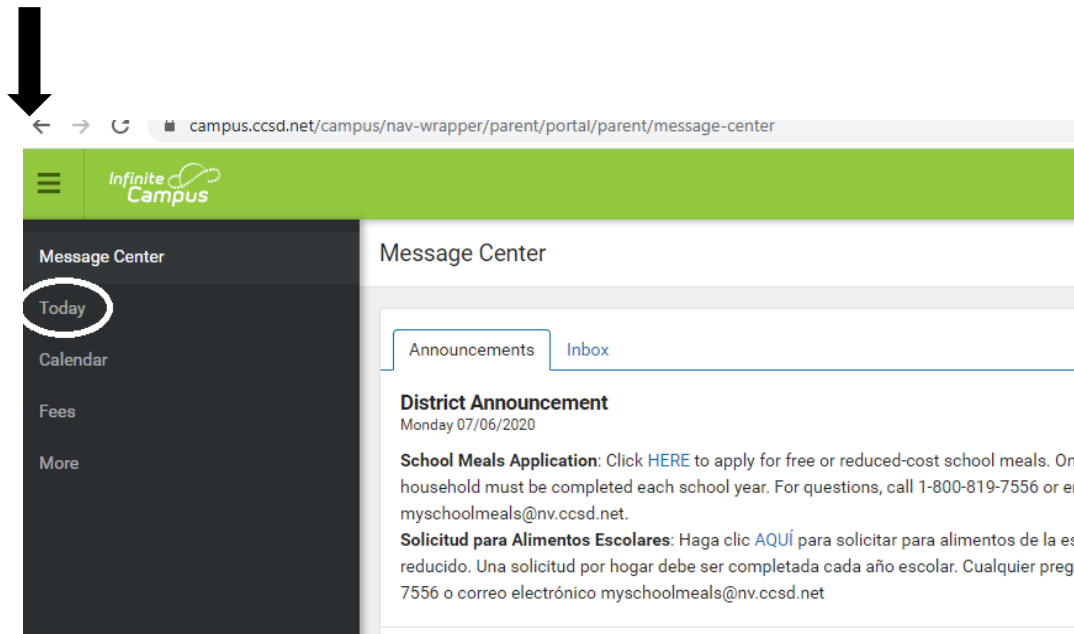

**Lois Craig Elementary School
Infinite Campus
(Student gmail account, User ID, and password)
(Cuenta de gmail de estudiante, ID de Usuario y contraseña)**

1. Log into Infinite campus - <https://campus.ccsd.net/campus/portal/parents/clark.jsp>
Iniciar sesión en Infinite Campus - <https://campus.ccsd.net/campus/portal/parents/clark.jsp>

2. Go to the 3 lines on the top left corner. Click and go to **Today** to see Student ID number. The Student ID number is the student's password.

Ir a las 3 líneas en la esquina superior izquierda. Haga clic y vaya a **Hoy** para ver el número de estudiante. El número de estudiante es la contraseña.