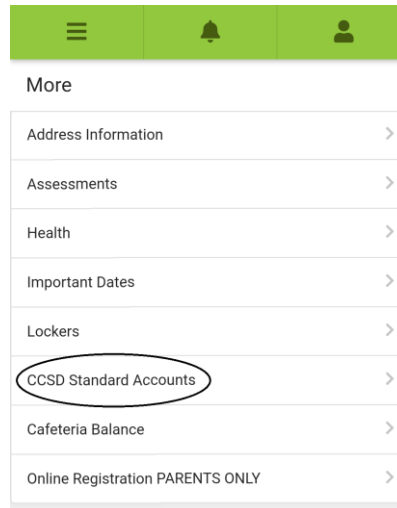

3. Go back to the 3 lines. Click **More** and choose **CCSD standard accounts**. Regrese a las 3 líneas. Haga clic en **Mas** y elija **Cuentas Estándar CCSD**.

4. This screen will show you the email address/User ID. Esta pantalla le mostrará el correo electrónico/ID de Usuario.