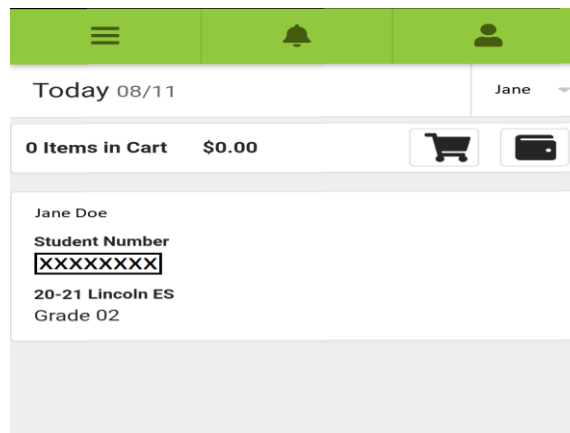

**Lois Craig Elementary School
Infinite Campus
(Student gmail account, User ID, and password)
(Cuenta de gmail de estudiante, ID de Usuario y contraseña)**

1. Log into Infinite campus - <https://campus.ccsd.net/campus/portal/parents/clark.jsp>
Iniciar sesión en Infinite Campus - <https://campus.ccsd.net/campus/portal/parents/clark.jsp>

2. Go to the 3 lines on the top left corner. Click and go to **Today** to see Student ID number. The Student ID number is the student's password.

Ir a las 3 líneas en la esquina superior izquierda. Haga clic y vaya a **Hoy** para ver el número de estudiante. El número de estudiante es la contraseña.